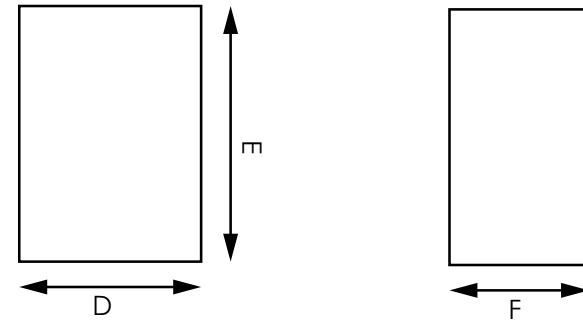

CEP001/NE - CEP001/SI - CESTINO CON POSACENERE

Cestino con posaceneri rettangolare in acciaio o in metallo verniciato a polveri nero opaco. Piedino inferiore antiruggine h 13 mm. Foro getta carte frontale. Bidone interno rimovibile per facilitare lo svuotamento dei rifiuti dotato di maniglia, capienza 16 L. Coperchio superiore con griglia spegnisigaretta e vaschetta raccogli ceneri facile da svuotare.

DIMENSIONI PRODOTTO (mm)			
Codice	Finitura	Dimensioni (AxBxC)	Dim. bidone interno (DxExF)
CEP001/SI	acciaio	320x604x241	249x350x191
CEP001/NE	nero opaco	320x604x241	249x350x191

MISURE IMBALLO (mm/kg)			
Codice	Dim. imballo	Peso art.	Peso art. e imballo
CEP001/SI	420x704x341	5	6
CEP001/NE	420x704x341	5	6

BIDONE INTERNO

COPERCHIO

VASCHETTA