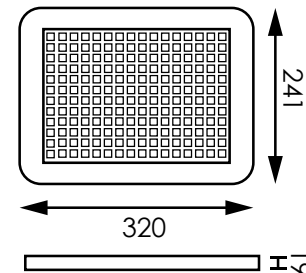

CEP001/NE - CEP001/SI - CESTINO CON POSACENERE

Cestino con posaceneri rettangolare in acciaio o in metallo verniciato a polveri nero opaco. Piedino inferiore antiruggine h 13 mm. Foro getta carte frontale. Bidone interno rimovibile per facilitare lo svuotamento dei rifiuti dotato di maniglia, capienza 16 L. Coperchio superiore con griglia spegnisigaretta e vaschetta raccogli ceneri facile da svuotare.

DIMENSIONI PRODOTTO (mm)			
Codice	Finitura	Dimensioni (AxBxC)	Dim. bidone interno (DxExF)
CEP001/SI	acciaio	320x604x241	249x350x191
CEP001/NE	nero opaco	320x604x241	249x350x191

MISURE IMBALLO (mm/kg)			
Codice	Dim. imballo	Peso art.	Peso art. e imballo
CEP001/SI	420x704x341	5	6
CEP001/NE	420x704x341	5	6

BIDONE INTERNO

COPERCHIO

VASCHETTA