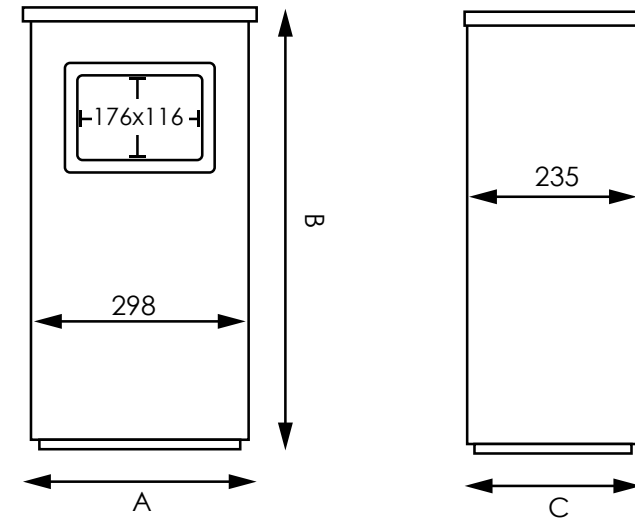

CEP001/NE - CEP001/SI - CESTINO CON POSACENERE

Cestino con posaceneri rettangolare in acciaio o in metallo verniciato a polveri nero opaco. Piedino inferiore antiruggine h 13 mm. Foro getta carte frontale. Bidone interno rimovibile per facilitare lo svuotamento dei rifiuti dotato di maniglia, capienza 16 L. Coperchio superiore con griglia spegnisigaretta e vaschetta raccogli ceneri facile da svuotare.

DIMENSIONI PRODOTTO (mm)			
Codice	Finitura	Dimensioni (AxBxC)	Dim. bidone interno (DxExF)
CEP001/SI	acciaio	320x604x241	249x350x191
CEP001/NE	nero opaco	320x604x241	249x350x191

MISURE IMBALLO (mm/kg)			
Codice	Dim. imballo	Peso art.	Peso art. e imballo
CEP001/SI	420x704x341	5	6
CEP001/NE	420x704x341	5	6

BIDONE INTERNO

COPERCHIO

VASCHETTA