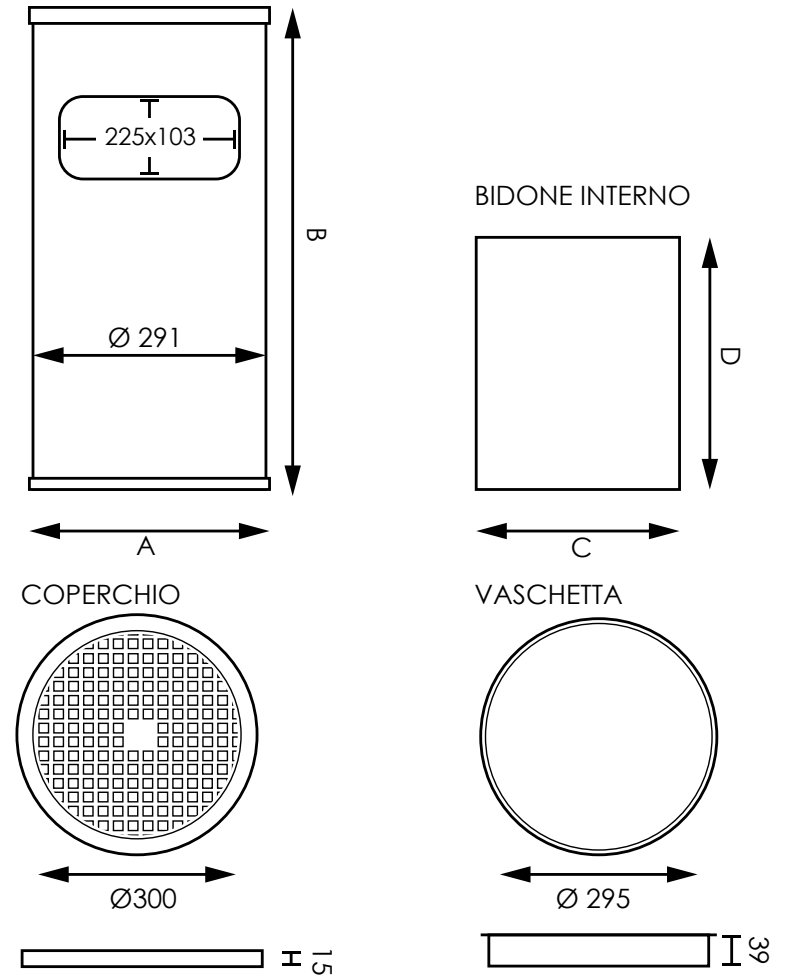

CEP011L/NE - CEP011L/SI - CESTINO CON POSACENERE

Cestino con posacenere rotondo in acciaio o in metallo verniciato a polveri nero opaco. Gommino perimetrale inferiore antiscivolo h 1,4 cm. Ampio foro getta carte frontale. Bidone interno rimovibile per facilitare lo svuotamento dei rifiuti dotato di due maniglie, capienza 15 L. Coperchio superiore con griglia spegni-sigaretta e vaschetta raccogli ceneri facile da svuotare.

DIMENSIONI PRODOTTO (mm)			
Codice	Finitura	Dimensioni (AxB)	Dim. bidone interno (Cx D)
CEP011L/SI	acciaio	Ø300x610	Ø254x315
CEP011L/NE	nero opaco	Ø300x610	Ø254x315

MISURE IMBALLO (mm/kg)			
Codice	Dim. imballo	Peso art.	Peso art. e imballo
CEP011L/SI	350x710x350	5	6
CEP011L/NE	350x710x350	5	6