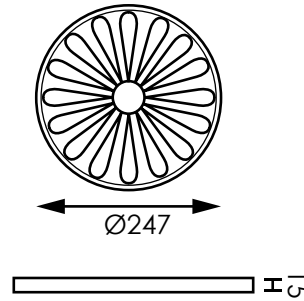

CEP012/NE - CEP012/SI - CESTINO CON POSACENERE

COPERCHIO

VASCHETTA

Cestino con posacenere rotondo in acciaio o in metallo verniciato a polveri nero opaco. Ampio foro getta carte frontale. Bidone interno rimovibile per facilitare lo svuotamento dei rifiuti dotato di maniglia, capienza 10 L. Coperchio superiore con griglia a raggi spegni-sigaretta e vaschetta raccogli ceneri facile da svuotare.

DIMENSIONI PRODOTTO (mm)			
Codice	Finitura	Dimensioni (AxB)	Dim. bidone interno (Cx D)
CEP012/SI	acciaio	Ø247x602	Ø220x315
CEP012/NE	nero opaco	Ø247x602	Ø220x315

MISURE IMBALLO (mm/kg)			
Codice	Dim. imballo	Peso art.	Peso art. e imballo
CEP012/SI	350x702x350	3	4
CEP012/NE	350x702x350	3	4