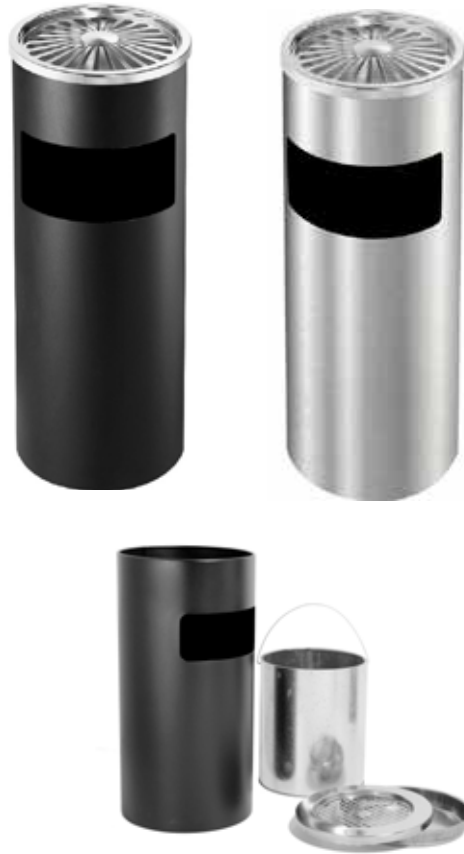

CEP012/NE - CEP012/SI - CESTINO CON POSACENERE

COPERCHIO

VASCHETTA

Cestino con posacenere rotondo in acciaio o in metallo verniciato a polveri nero opaco. Ampio foro getta carte frontale. Bidone interno rimovibile per facilitare lo svuotamento dei rifiuti dotato di maniglia, capienza 10 L. Coperchio superiore con griglia a raggi spegni-sigaretta e vaschetta raccogli ceneri facile da svuotare.

DIMENSIONI PRODOTTO (mm)			
Codice	Finitura	Dimensioni (AxB)	Dim. bidone interno (Cx D)
CEP012/SI	acciaio	Ø247x602	Ø220x315
CEP012/NE	nero opaco	Ø247x602	Ø220x315

MISURE IMBALLO (mm/kg)			
Codice	Dim. imballo	Peso art.	Peso art. e imballo
CEP012/SI	350x702x350	3	4
CEP012/NE	350x702x350	3	4