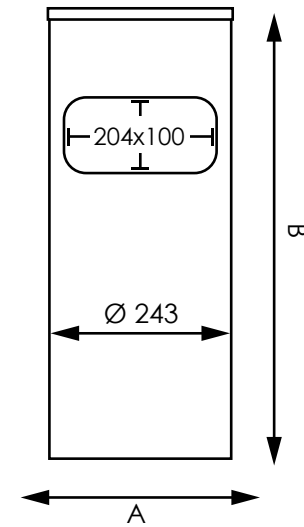

CEP012/NE - CEP012/SI - CESTINO CON POSACENERE

COPERCHIO

VASCHETTA

Cestino con posacenere rotondo in acciaio o in metallo verniciato a polveri nero opaco. Ampio foro getta carte frontale. Bidone interno rimovibile per facilitare lo svuotamento dei rifiuti dotato di maniglia, capienza 10 L. Coperchio superiore con griglia a raggi spegni-sigaretta e vaschetta raccogli ceneri facile da svuotare.

DIMENSIONI PRODOTTO (mm)			
Codice	Finitura	Dimensioni (AxB)	Dim. bidone interno (Cx D)
CEP012/SI	acciaio	Ø247x602	Ø220x315
CEP012/NE	nero opaco	Ø247x602	Ø220x315

MISURE IMBALLO (mm/kg)			
Codice	Dim. imballo	Peso art.	Peso art. e imballo
CEP012/SI	350x702x350	3	4
CEP012/NE	350x702x350	3	4