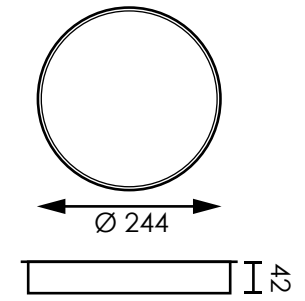

CEP012/NE - CEP012/SI - CESTINO CON POSACENERE

COPERCHIO

VASCHETTA

Cestino con posacenere rotondo in acciaio o in metallo verniciato a polveri nero opaco. Ampio foro getta carte frontale. Bidone interno rimovibile per facilitare lo svuotamento dei rifiuti dotato di maniglia, capienza 10 L. Coperchio superiore con griglia a raggi spegni-sigaretta e vaschetta raccogli ceneri facile da svuotare.

DIMENSIONI PRODOTTO (mm)			
Codice	Finitura	Dimensioni (AxB)	Dim. bidone interno (Cx D)
CEP012/SI	acciaio	Ø247x602	Ø220x315
CEP012/NE	nero opaco	Ø247x602	Ø220x315

MISURE IMBALLO (mm/kg)			
Codice	Dim. imballo	Peso art.	Peso art. e imballo
CEP012/SI	350x702x350	3	4
CEP012/NE	350x702x350	3	4