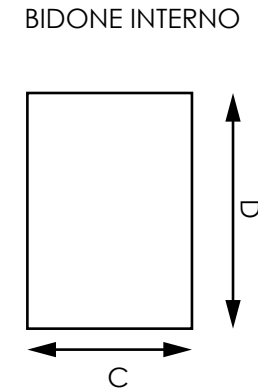

CEP012/NE - CEP012/SI - CESTINO CON POSACENERE

COPERCHIO

VASCHETTA

Cestino con posacenere rotondo in acciaio o in metallo verniciato a polveri nero opaco. Ampio foro getta carte frontale. Bidone interno rimovibile per facilitare lo svuotamento dei rifiuti dotato di maniglia, capienza 10 L. Coperchio superiore con griglia a raggi spegni-sigaretta e vaschetta raccogli ceneri facile da svuotare.

DIMENSIONI PRODOTTO (mm)			
Codice	Finitura	Dimensioni (AxB)	Dim. bidone interno (Cx D)
CEP012/SI	acciaio	Ø247x602	Ø220x315
CEP012/NE	nero opaco	Ø247x602	Ø220x315

MISURE IMBALLO (mm/kg)			
Codice	Dim. imballo	Peso art.	Peso art. e imballo
CEP012/SI	350x702x350	3	4
CEP012/NE	350x702x350	3	4