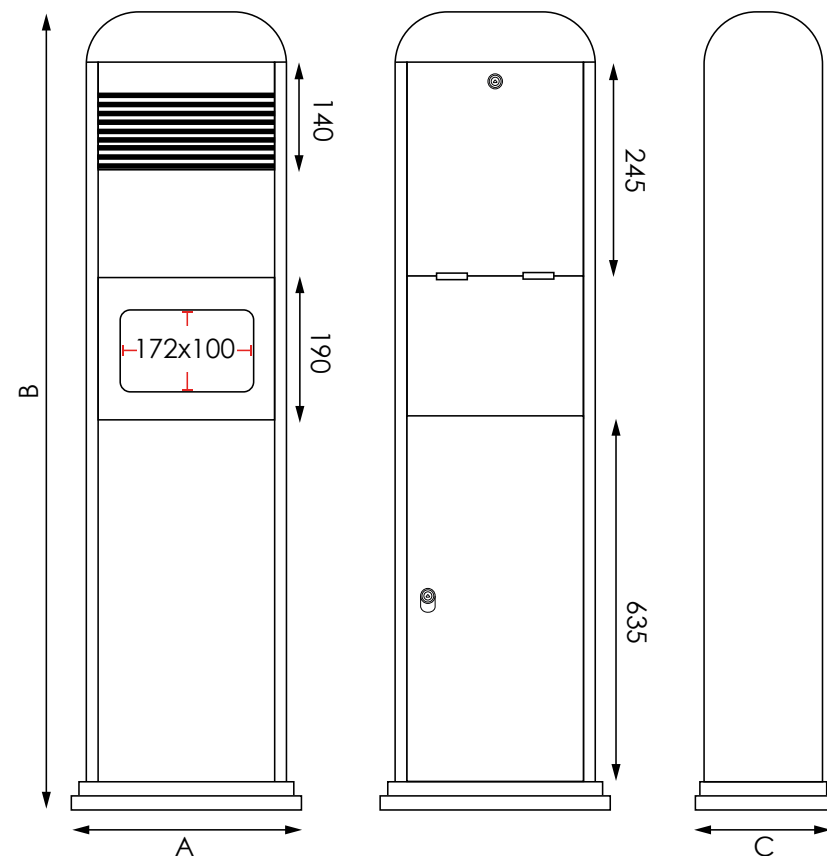

CEP100/NE - CEP100/SI - POSACENERE A COLONNA CON CESTINO

Posacenera a colonna con cestino in acciaio o in metallo verniciato a polveri nero opaco. Struttura autoportante, ancorabile a terra. Foro centrale per gettare i rifiuti. Bidone interno rimovibile per facilitare lo svuotamento dei rifiuti dotato di maniglia, capienza 14 L. Griglia posta nella parte superiore per lo spegnimento delle sigarette con vaschetta raccogli cenere/mozziconi. Protezione superiore contro la pioggia.

VASCHETTA INTERNA

BIDONE INTERNO

DIMENSIONI PRODOTTO (mm)			
Codice	Finitura	Dimensioni (AxBxC)	Dim. bidone interno (DxExF)
CEP100/SI	acciaio	345x1195x310	198x480x198
CEP100/NE	nero opaco	345x1195x310	198x480x198

MISURE IMBALLO (mm/kg)			
Codice	Dim. imballo	Peso art.	Peso art. e imballo
CEP100/SI	400x1200x400	19	22
CEP100/NE	400x1200x400	19	22