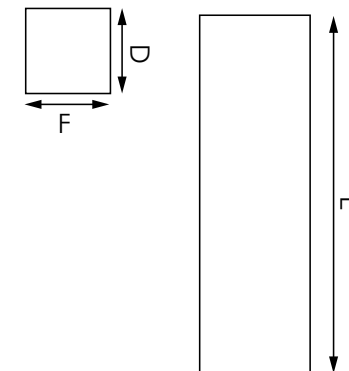

CEP100/NE - CEP100/SI - POSACENERE A COLONNA CON CESTINO

Posacenera a colonna con cestino in acciaio o in metallo verniciato a polveri nero opaco. Struttura autoportante, ancorabile a terra. Foro centrale per gettare i rifiuti. Bidone interno rimovibile per facilitare lo svuotamento dei rifiuti dotato di maniglia, capienza 14 L. Griglia posta nella parte superiore per lo spegnimento delle sigarette con vaschetta raccogli cenere/mozziconi. Protezione superiore contro la pioggia.

VASCHETTA INTERNA

BIDONE INTERNO

DIMENSIONI PRODOTTO (mm)			
Codice	Finitura	Dimensioni (AxBxC)	Dim. bidone interno (DxExF)
CEP100/SI	acciaio	345x1195x310	198x480x198
CEP100/NE	nero opaco	345x1195x310	198x480x198

MISURE IMBALLO (mm/kg)			
Codice	Dim. imballo	Peso art.	Peso art. e imballo
CEP100/SI	400x1200x400	19	22
CEP100/NE	400x1200x400	19	22