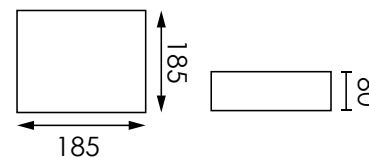

CEP100/NE - CEP100/SI - POSACENERE A COLONNA CON CESTINO

Posacenera a colonna con cestino in acciaio o in metallo verniciato a polveri nero opaco. Struttura autoportante, ancorabile a terra. Foro centrale per gettare i rifiuti. Bidone interno rimovibile per facilitare lo svuotamento dei rifiuti dotato di maniglia, capienza 14 L. Griglia posta nella parte superiore per lo spegnimento delle sigarette con vaschetta raccogli cenere/mozziconi. Protezione superiore contro la pioggia.

VASCHETTA INTERNA

BIDONE INTERNO

DIMENSIONI PRODOTTO (mm)			
Codice	Finitura	Dimensioni (AxBxC)	Dim. bidone interno (DxExF)
CEP100/SI	acciaio	345x1195x310	198x480x198
CEP100/NE	nero opaco	345x1195x310	198x480x198

MISURE IMBALLO (mm/kg)			
Codice	Dim. imballo	Peso art.	Peso art. e imballo
CEP100/SI	400x1200x400	19	22
CEP100/NE	400x1200x400	19	22