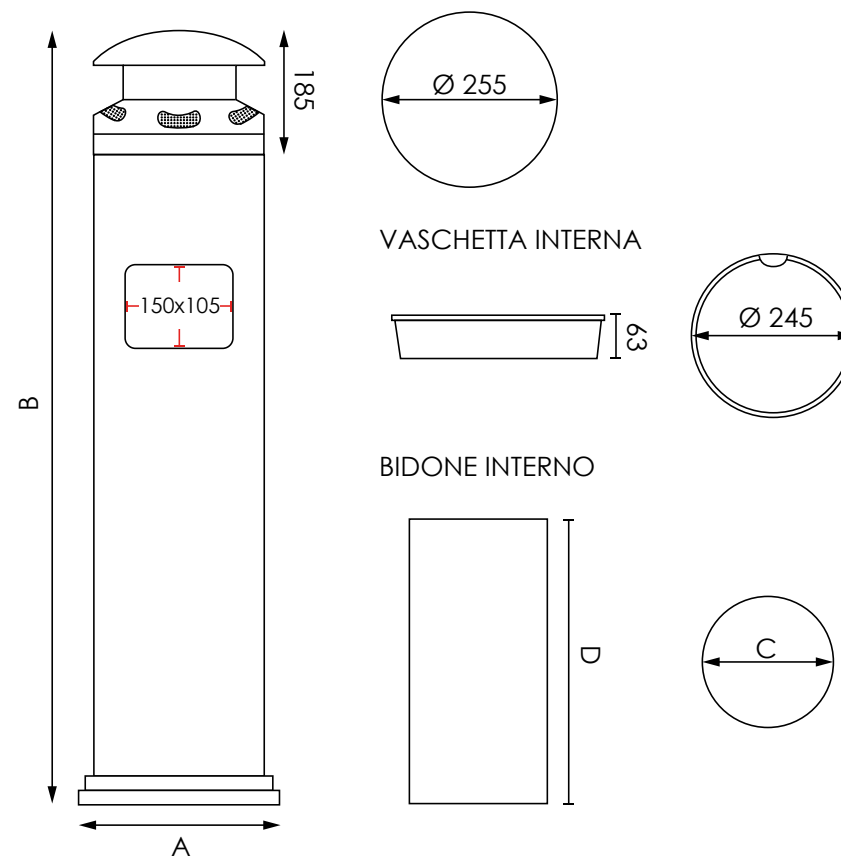

# CEP110/GR - CEP110/SI1 - POSACENERE A COLONNA CON CESTINO

Posacenere a colonna con cestino in acciaio o in metallo verniciato a polveri grigio gotico. Struttura autoportante. Foro centrale per gettare i rifiuti. Bidone interno rimovibile per facilitare lo svuotamento dei rifiuti dotato di maniglia, capienza 18 L. Griglie spegni-sigarette poste sul coperchio superiore con chiusura a pressione. Vaschetta raccogli cenere/mozziconi.

DIMENSIONI PRODOTTO (mm)			
Codice	Finitura	Dimensioni (AxB)	Dim. bidone interno (Cx D)
<b>CEP110/GR</b>	grigio gotico	Ø320x1085	Ø217x488
<b>CEP110/SI1</b>	acciaio	Ø320x1085	Ø217x488

MISURE IMBALLO (mm/kg)			
Codice	Dim. imballo	Peso art.	Peso art. e imballo
<b>CEP110/GR</b>	400x1200x400	12	15
<b>CEP110/SI1</b>	400x1200x400	12	15