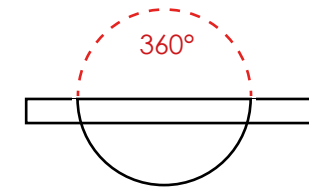

# CES011/NE - CES011/SI - CESTINO GETTACARTE

BIDONE INTERNO

ROTAZIONE COPERCHIO

Cestino gettacarte rotondo in acciaio o in metallo verniciato a polveri nero opaco. Gommino perimetrale inferiore antiscivolo h 2 cm. Bidone interno rimovibile per facilitare lo svuotamento dei rifiuti dotato di due maniglie, capienza 52 L. Coperchio, diametro 380 mm, con inserto girevole a 360°.

DIMENSIONI PRODOTTO (mm)			
Codice	Finitura	Dimensioni (AxB)	Dim. bidone interno (Cx D)
<b>CES011/SI</b>	acciaio	Ø385x717	Ø344x597
<b>CES011/NE</b>	nero opaco	Ø385x717	Ø344x597

MISURE IMBALLO (mm/kg)			
Codice	Dim. imballo	Peso art.	Peso art. e imballo
<b>CES011/SI</b>	485x817x485	8	9
<b>CES011/NE</b>	485x817x485	8	9