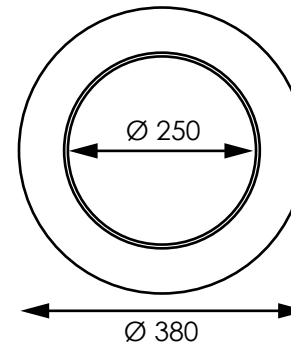

# CES011/NE - CES011/SI - CESTINO GETTACARTE

BIDONE INTERNO

ROTAZIONE COPERCHIO

Cestino gettacarte rotondo in acciaio o in metallo verniciato a polveri nero opaco. Gommino perimetrale inferiore antiscivolo h 2 cm. Bidone interno rimovibile per facilitare lo svuotamento dei rifiuti dotato di due maniglie, capienza 52 L. Coperchio, diametro 380 mm, con inserto girevole a 360°.

DIMENSIONI PRODOTTO (mm)			
Codice	Finitura	Dimensioni (AxB)	Dim. bidone interno (Cx D)
<b>CES011/SI</b>	acciaio	Ø385x717	Ø344x597
<b>CES011/NE</b>	nero opaco	Ø385x717	Ø344x597

MISURE IMBALLO (mm/kg)			
Codice	Dim. imballo	Peso art.	Peso art. e imballo
<b>CES011/SI</b>	485x817x485	8	9
<b>CES011/NE</b>	485x817x485	8	9