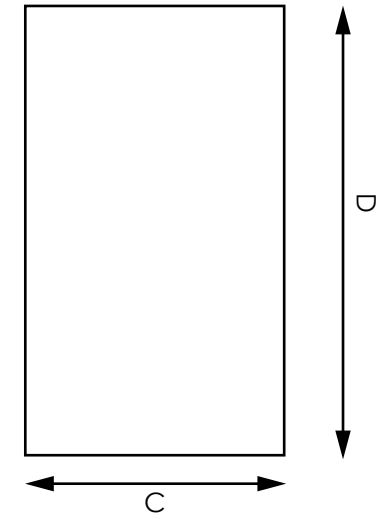

# CES011/NE - CES011/SI - CESTINO GETTACARTE

BIDONE INTERNO

ROTAZIONE COPERCHIO

Cestino gettacarte rotondo in acciaio o in metallo verniciato a polveri nero opaco. Gommino perimetrale inferiore antiscivolo h 2 cm. Bidone interno rimovibile per facilitare lo svuotamento dei rifiuti dotato di due maniglie, capienza 52 L. Coperchio, diametro 380 mm, con inserto girevole a 360°.

DIMENSIONI PRODOTTO (mm)			
Codice	Finitura	Dimensioni (AxB)	Dim. bidone interno (Cx D)
<b>CES011/SI</b>	acciaio	Ø385x717	Ø344x597
<b>CES011/NE</b>	nero opaco	Ø385x717	Ø344x597

MISURE IMBALLO (mm/kg)			
Codice	Dim. imballo	Peso art.	Peso art. e imballo
<b>CES011/SI</b>	485x817x485	8	9
<b>CES011/NE</b>	485x817x485	8	9