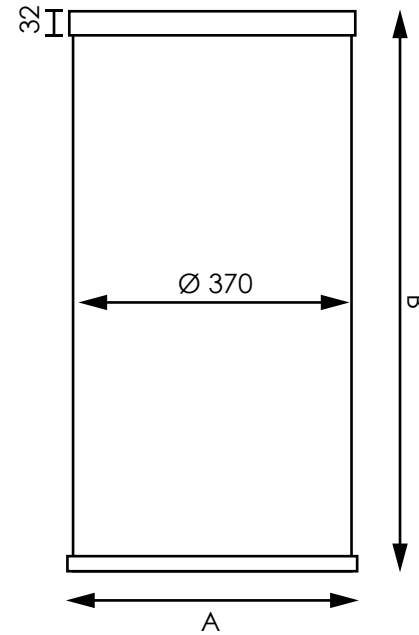

# CES011/NE - CES011/SI - CESTINO GETTACARTE

BIDONE INTERNO

ROTAZIONE COPERCHIO

Cestino gettacarte rotondo in acciaio o in metallo verniciato a polveri nero opaco. Gommino perimetrale inferiore antiscivolo h 2 cm. Bidone interno rimovibile per facilitare lo svuotamento dei rifiuti dotato di due maniglie, capienza 52 L. Coperchio, diametro 380 mm, con inserto girevole a 360°.

DIMENSIONI PRODOTTO (mm)			
Codice	Finitura	Dimensioni (AxB)	Dim. bidone interno (Cx D)
<b>CES011/SI</b>	acciaio	Ø385x717	Ø344x597
<b>CES011/NE</b>	nero opaco	Ø385x717	Ø344x597

MISURE IMBALLO (mm/kg)			
Codice	Dim. imballo	Peso art.	Peso art. e imballo
<b>CES011/SI</b>	485x817x485	8	9
<b>CES011/NE</b>	485x817x485	8	9